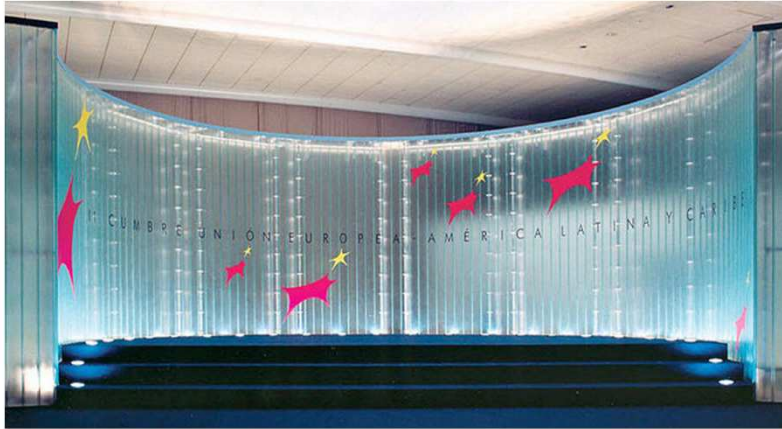

SGG U-GLAS

¡La gama SGG U-GLAS cuenta con novedades únicas en el mercado!

Amplia gama de colores:

- Incoloro
- Gris
- Bronce
- Verde
- Azul claro y oscuro

Nuevos acabados:

- Transparente
- Estriado
- Pixarena
- Mateado al ácido

Exclusividad
Saint-Gobain Glass

SGG U-GLAS

- + Fácil a instalar
- + Se coloca en simple o doble pared
- + Para instalaciones rectas o en curva
- + Ideal para instalación en grandes tabiques

- + Disponible en armado
- + Se puede templar (no armado)
- + Alta transmisión luminosa (>86%)
- + Grandes alturas: 2 a 6 metros